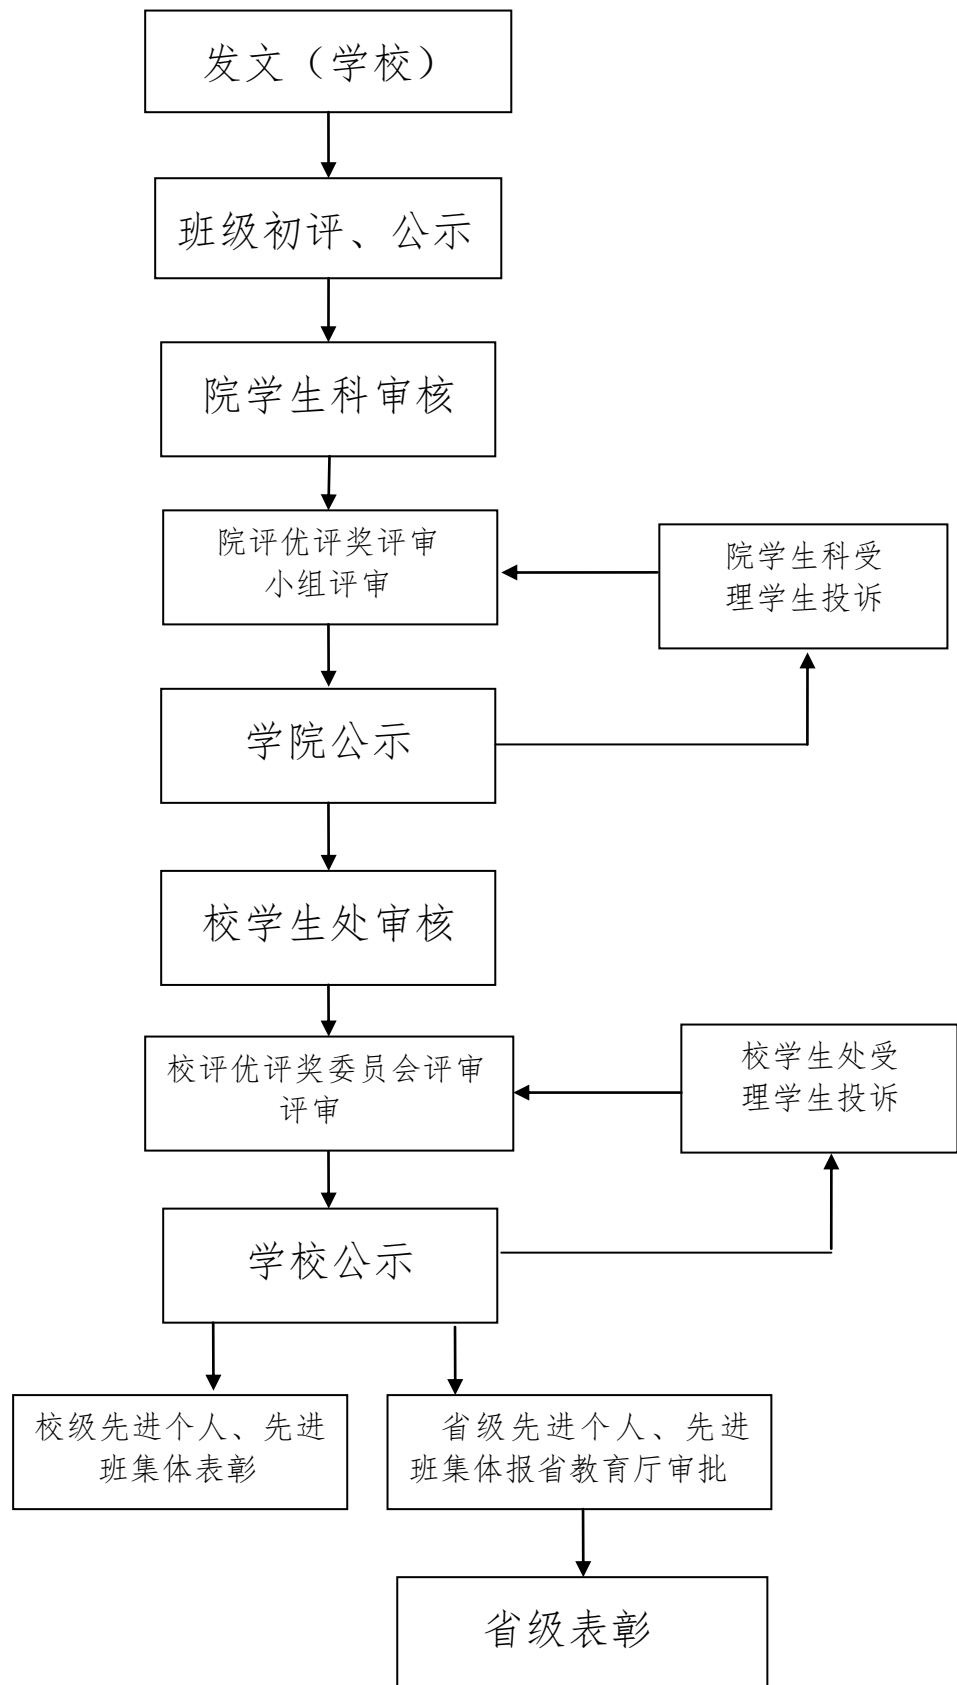

贵州大学宝钢教育优秀学生奖学金评选流程

贵州大学本科生奖学金评定流程

贵州大学本科学生违纪处分处理流程

贵州大学本科生先进个人（三好学生、优秀学生干部、文体积极分子）评定流程

贵州大学省级、校级优秀大学本科毕业生评选流程

贵州大学本科生（新生）学生证办理流程

贵州大学本科生建档流程

贵州大学征兵工作流程图

贵州大学退伍学生复学流程

贵州大学心理健康教育咨询中心心理咨询流程图

心理咨询流程图：

网络咨询流程：