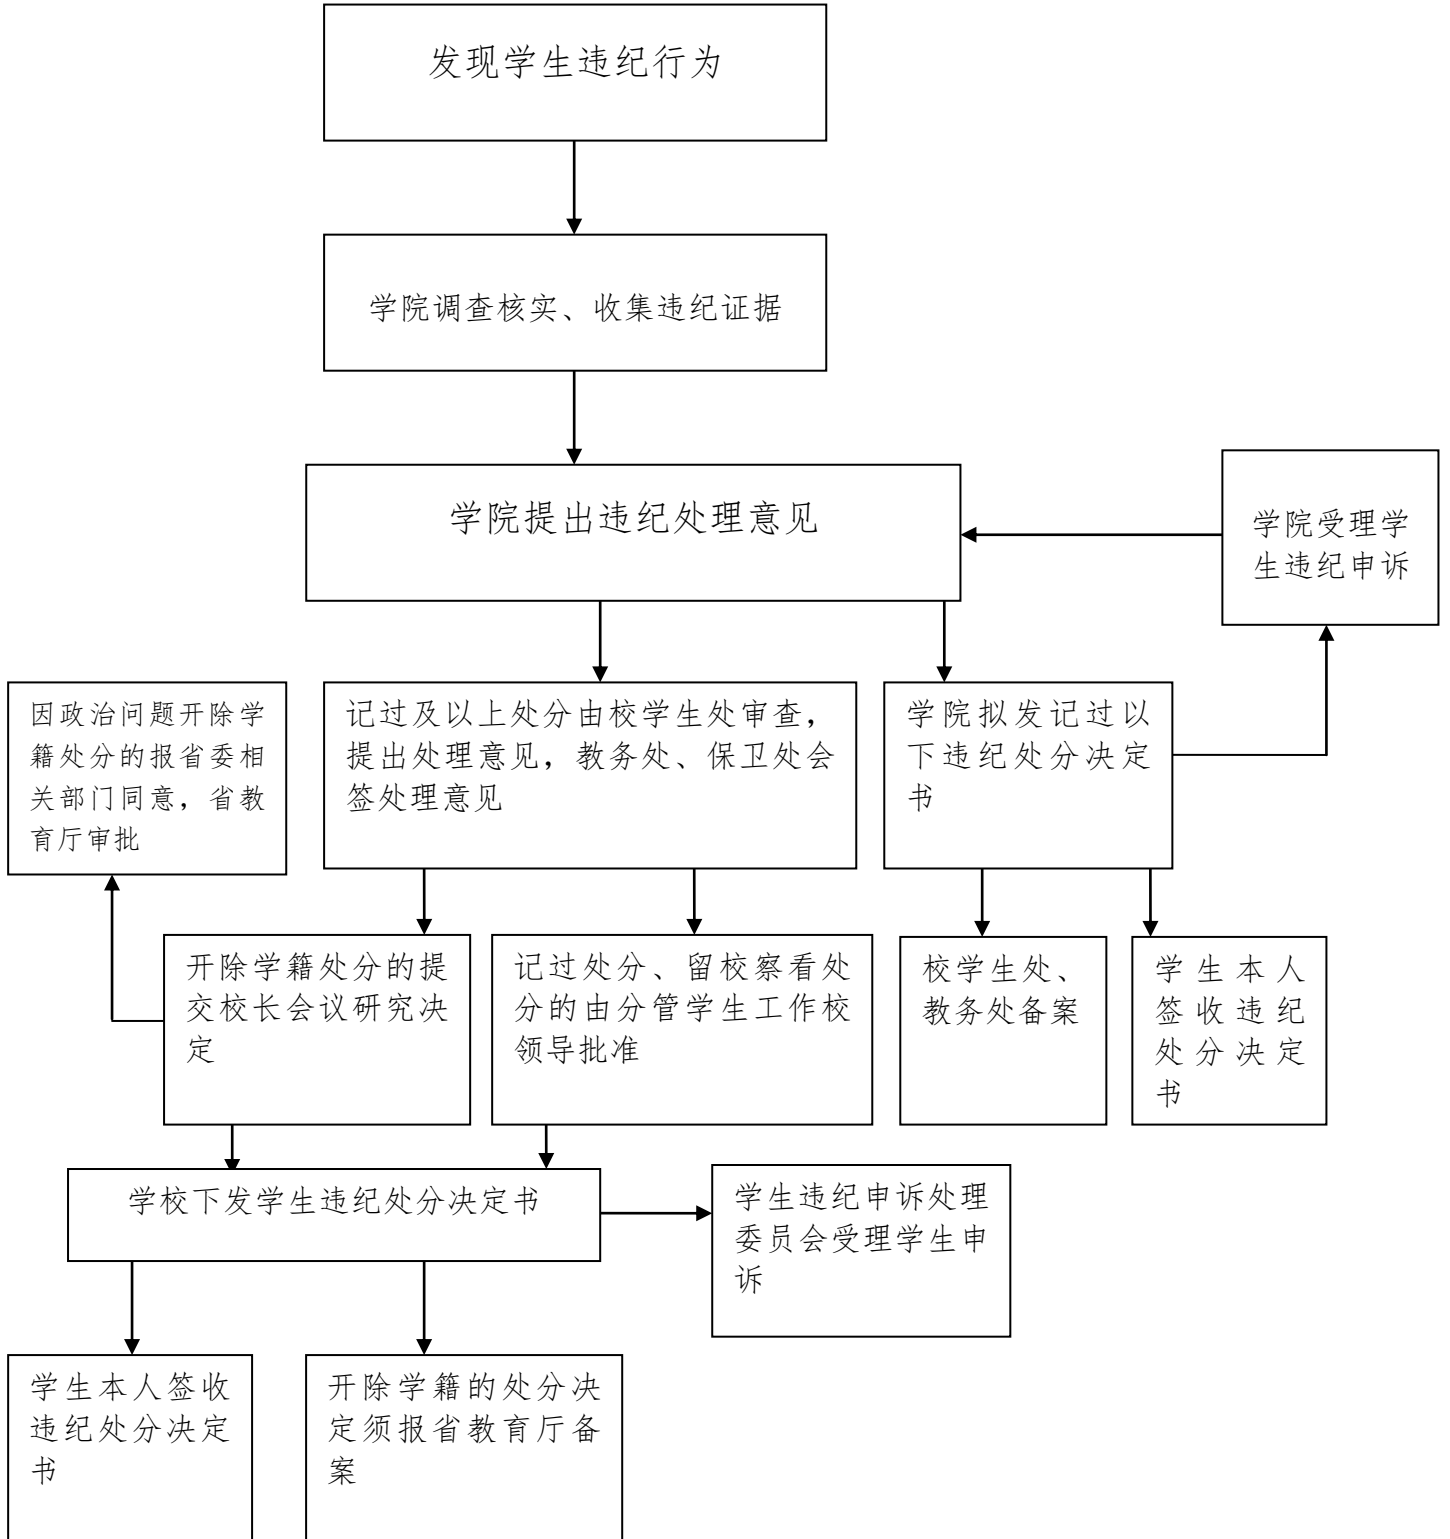

贵州大学宝钢教育优秀学生奖学金评选流程

贵州大学本科生奖学金评定流程

贵州大学本科学生违纪处分处理流程

贵州大学本科生先进个人（三好学生、优秀学生干部、文体积极分子）评定流程

贵州大学省级、校级优秀大学本科毕业生评选流程

贵州大学本科生（新生）学生证办理流程

贵州大学本科生建档流程

贵州大学征兵工作流程图

贵州大学退伍学生复学流程

贵州大学心理健康教育咨询中心心理咨询流程图

心理咨询流程图：

网络咨询流程：