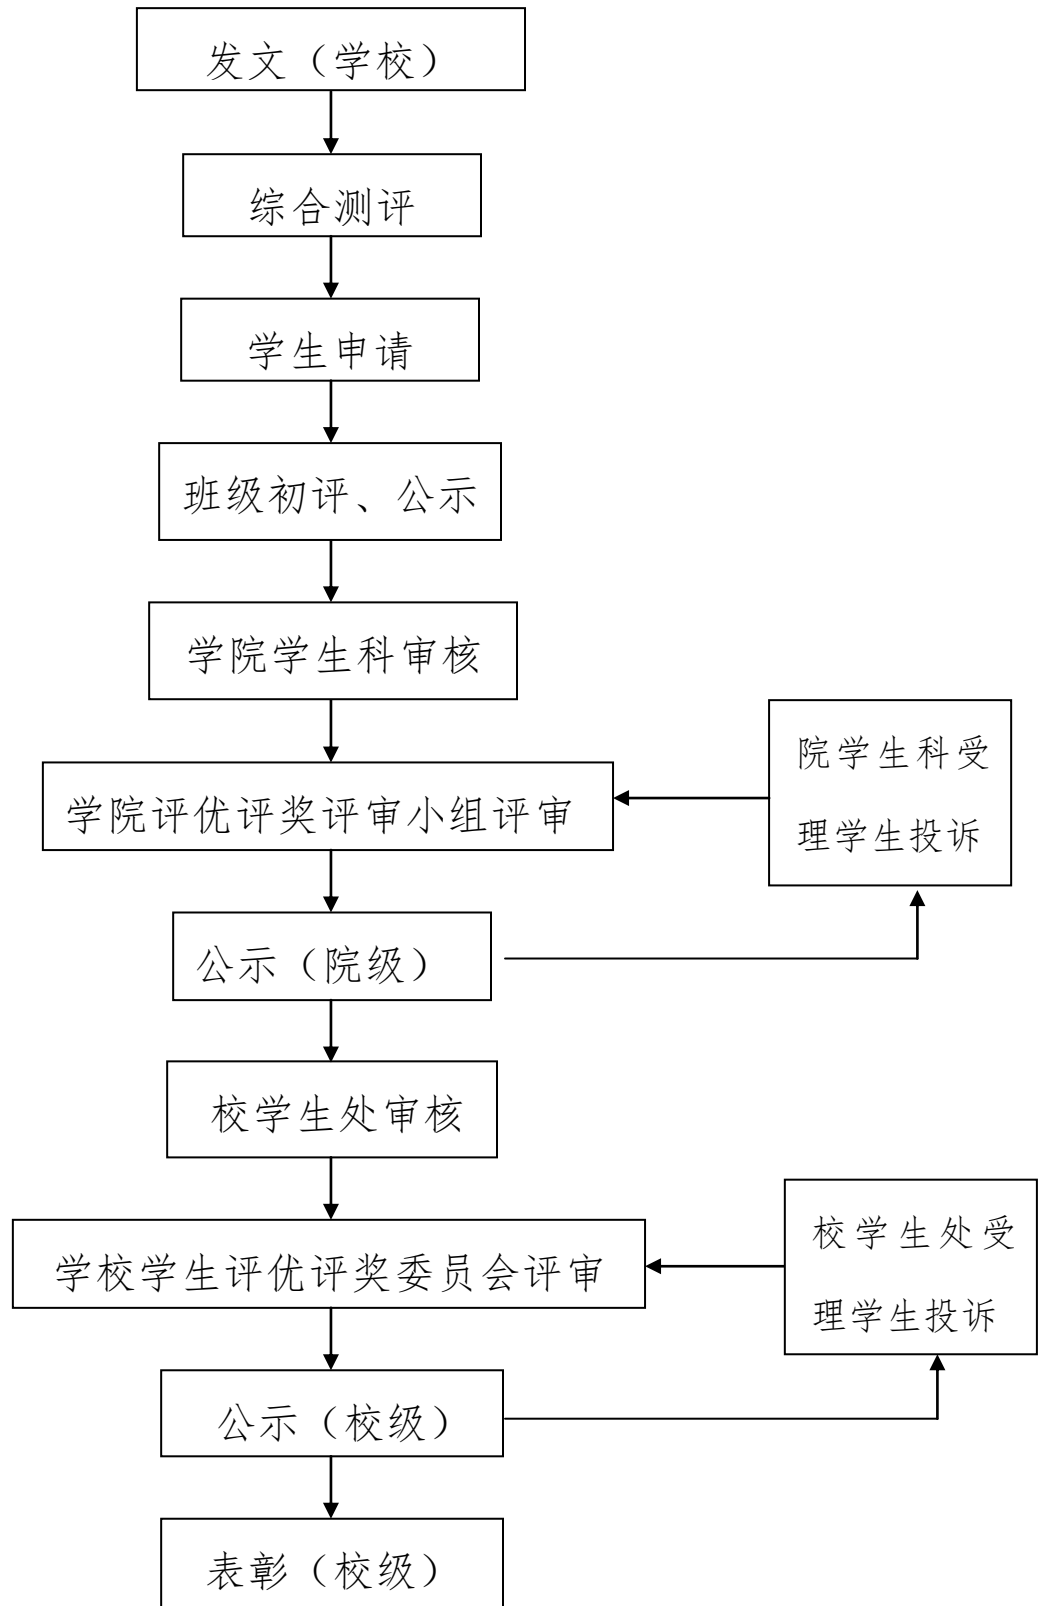

贵州大学宝钢教育优秀学生奖学金评选流程

贵州大学本科生奖学金评定流程

贵州大学本科学生违纪处分处理流程

贵州大学本科生先进个人（三好学生、优秀学生干部、文体积极分子）评定流程

贵州大学省级、校级优秀大学本科毕业生评选流程

贵州大学本科生（新生）学生证办理流程

贵州大学本科生建档流程

贵州大学征兵工作流程图

贵州大学退伍学生复学流程

贵州大学心理健康教育咨询中心心理咨询流程图

心理咨询流程图：

网络咨询流程：