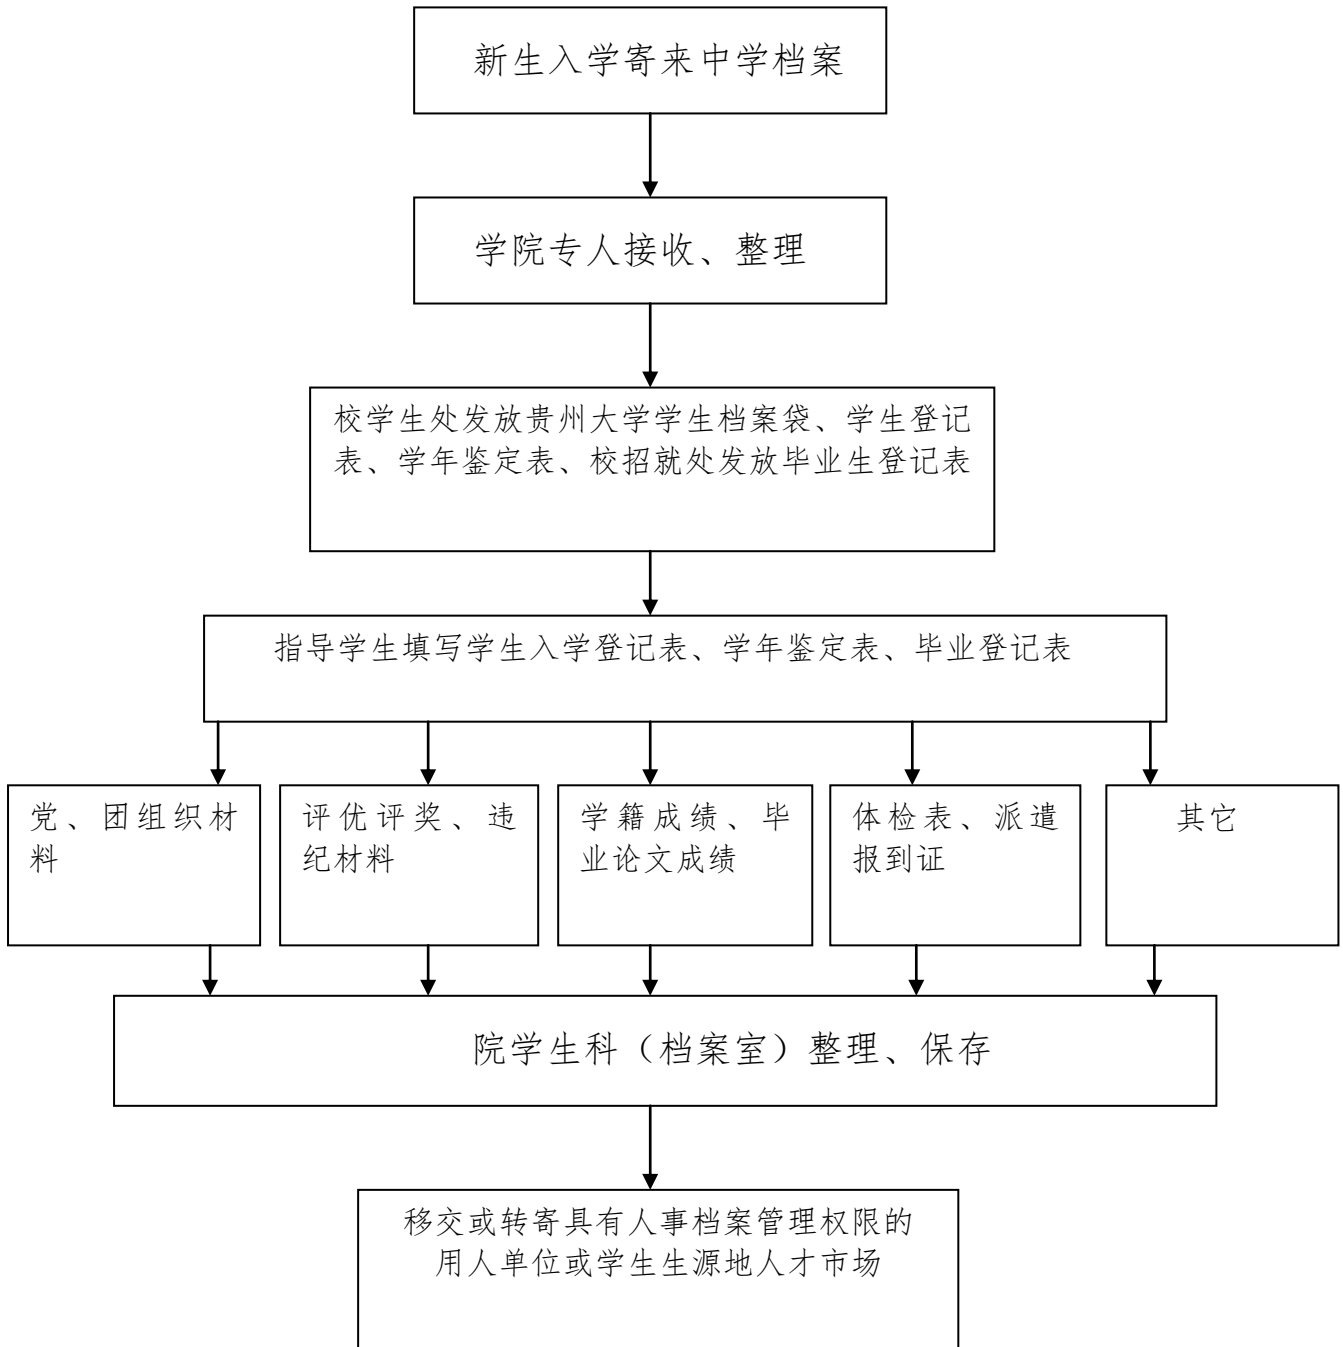

贵州大学宝钢教育优秀学生奖学金评选流程

贵州大学本科生奖学金评定流程

贵州大学本科学生违纪处分处理流程

贵州大学本科生先进个人（三好学生、优秀学生干部、文体积极分子）评定流程

贵州大学省级、校级优秀大学本科毕业生评选流程

贵州大学本科生（新生）学生证办理流程

贵州大学本科生建档流程

贵州大学征兵工作流程图

贵州大学退伍学生复学流程

贵州大学心理健康教育咨询中心心理咨询流程图

心理咨询流程图：

网络咨询流程：