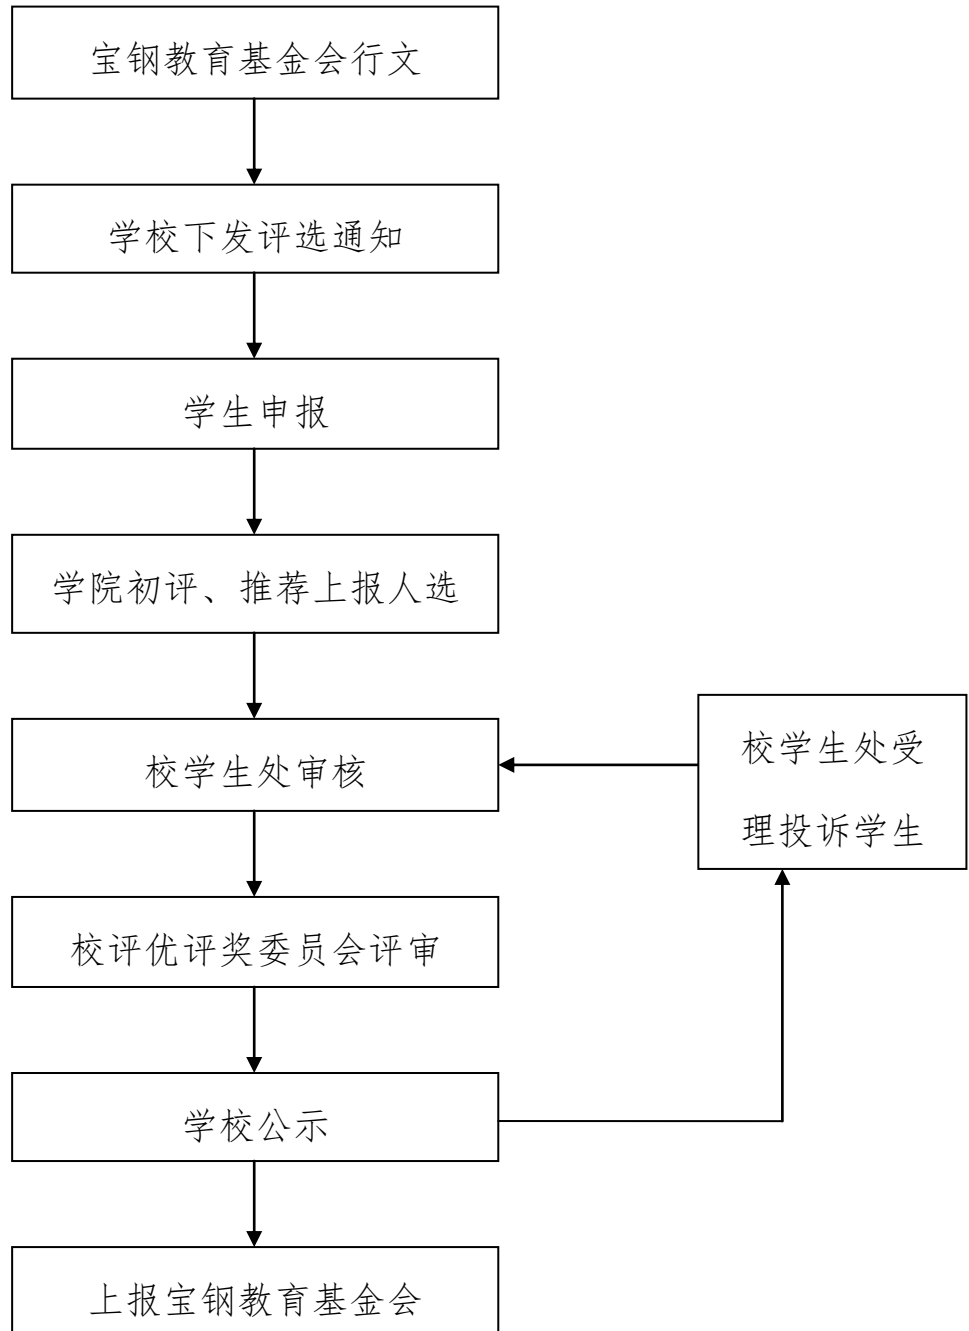

贵州大学宝钢教育优秀学生奖学金评选流程

贵州大学本科生奖学金评定流程

贵州大学本科学生违纪处分处理流程

贵州大学本科生先进个人（三好学生、优秀学生干部、文体积极分子）评定流程

贵州大学省级、校级优秀大学本科毕业生评选流程

贵州大学本科生（新生）学生证办理流程

贵州大学本科生建档流程

贵州大学征兵工作流程图

贵州大学退伍学生复学流程

贵州大学心理健康教育咨询中心心理咨询流程图

心理咨询流程图：

网络咨询流程：