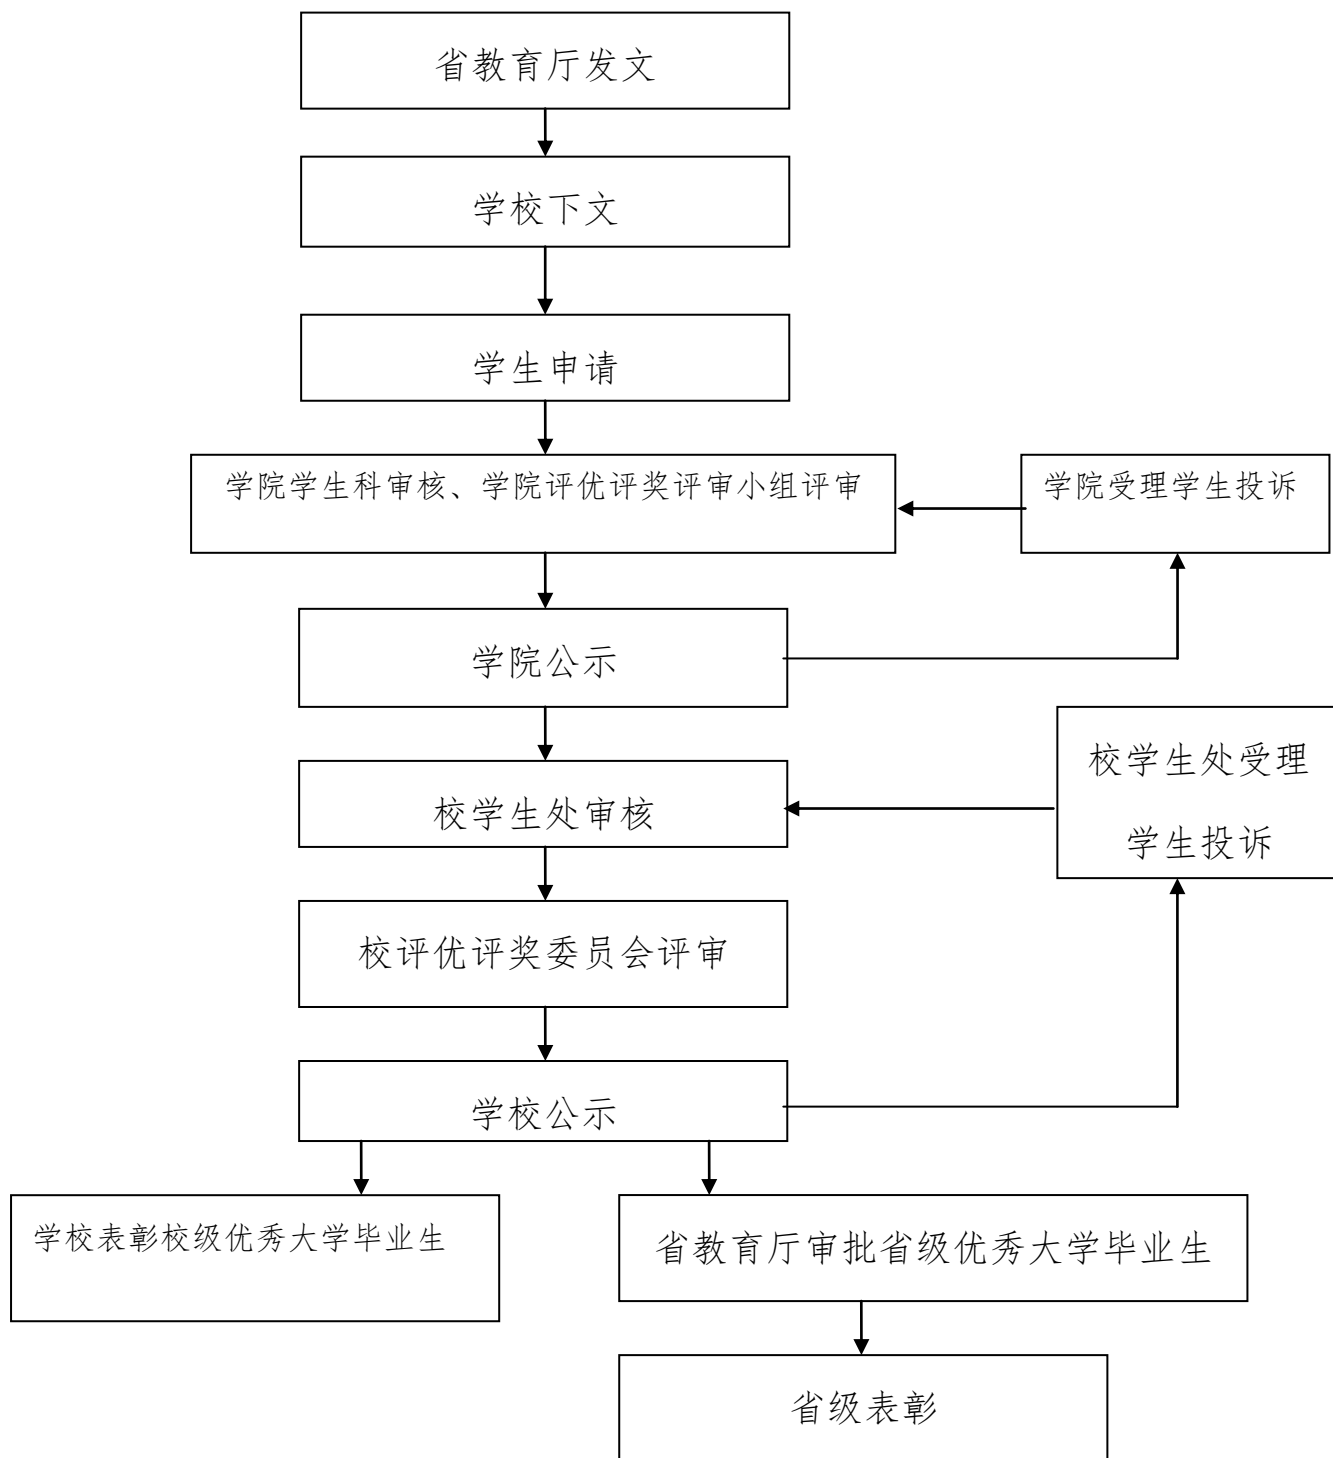

贵州大学宝钢教育优秀学生奖学金评选流程

贵州大学本科生奖学金评定流程

贵州大学本科学生违纪处分处理流程

贵州大学本科生先进个人（三好学生、优秀学生干部、文体积极分子）评定流程

贵州大学省级、校级优秀大学本科毕业生评选流程

贵州大学本科生（新生）学生证办理流程

贵州大学本科生建档流程

贵州大学征兵工作流程图

贵州大学退伍学生复学流程

贵州大学心理健康教育咨询中心心理咨询流程图

心理咨询流程图：

网络咨询流程：