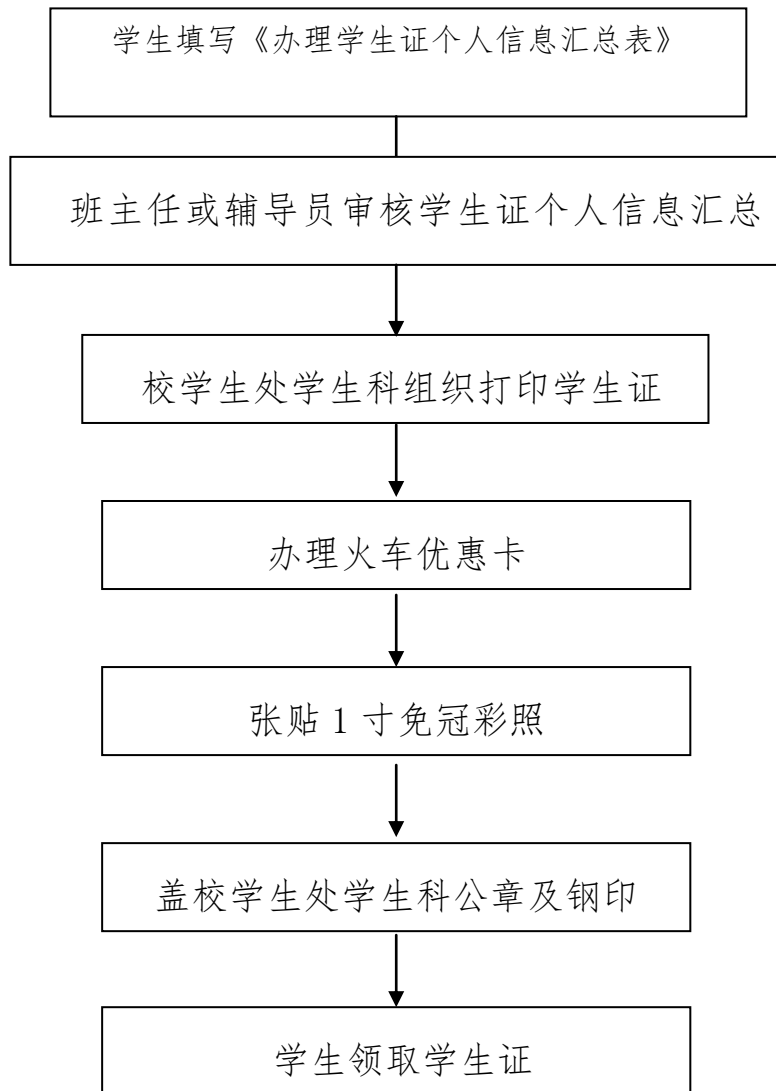

贵州大学宝钢教育优秀学生奖学金评选流程

贵州大学本科生奖学金评定流程

贵州大学本科学生违纪处分处理流程

贵州大学本科生先进个人（三好学生、优秀学生干部、文体积极分子）评定流程

贵州大学省级、校级优秀大学本科毕业生评选流程

贵州大学本科生（新生）学生证办理流程

贵州大学本科生建档流程

贵州大学征兵工作流程图

贵州大学退伍学生复学流程

贵州大学心理健康教育咨询中心心理咨询流程图

心理咨询流程图：

网络咨询流程：