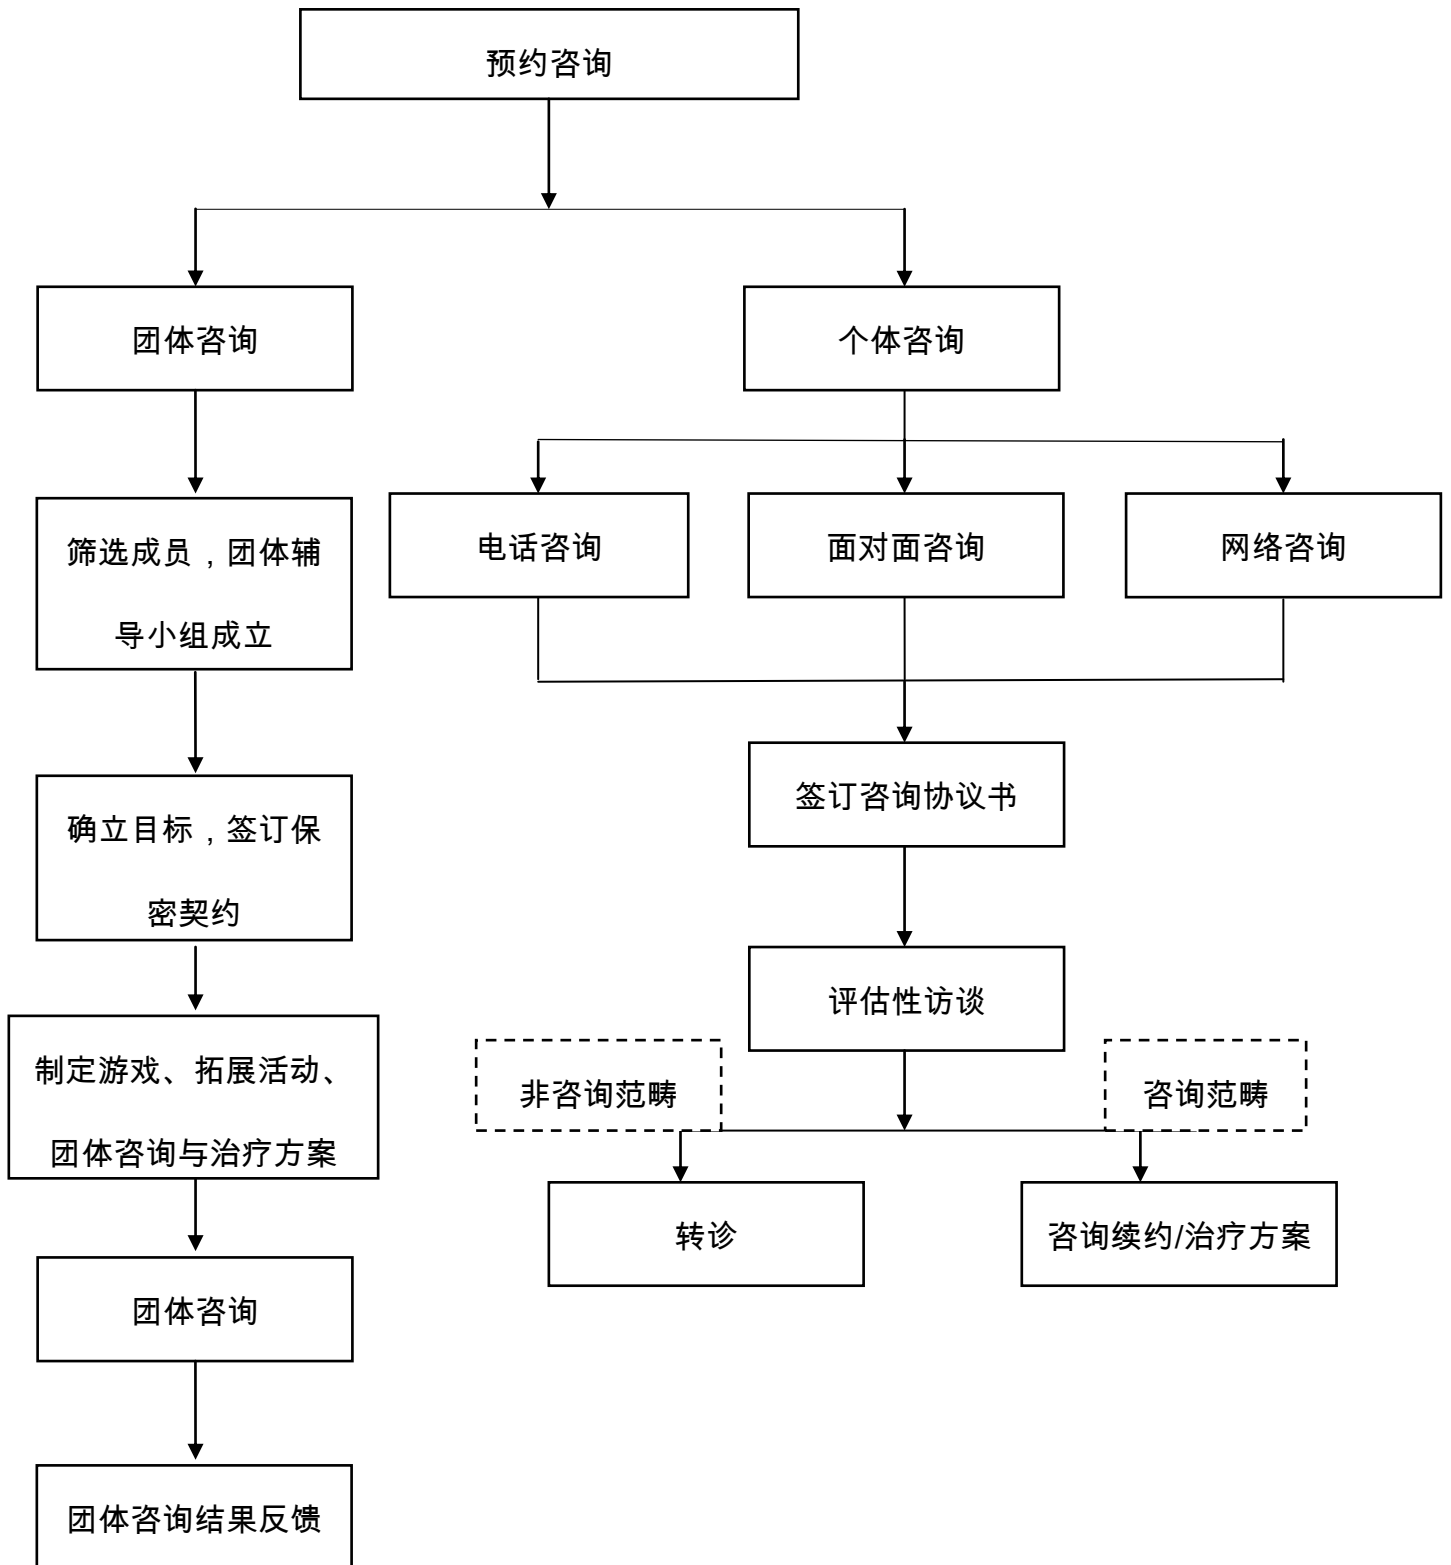

贵州大学宝钢教育优秀学生奖学金评选流程

贵州大学本科生奖学金评定流程

贵州大学本科学生违纪处分处理流程

贵州大学本科生先进个人（三好学生、优秀学生干部、文体积极分子）评定流程

贵州大学省级、校级优秀大学本科毕业生评选流程

贵州大学本科生（新生）学生证办理流程

贵州大学本科生建档流程

贵州大学征兵工作流程图

贵州大学退伍学生复学流程

贵州大学心理健康教育咨询中心心理咨询流程图

心理咨询流程图：

网络咨询流程：